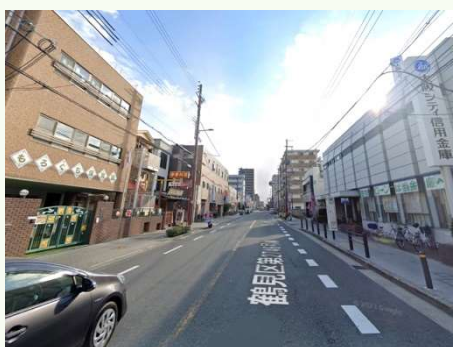

済生会野江病院 無料巡回バス 乗降場所のご案内

C：鶴見区南ルート

⇒①病院

⇒②横堤 4 丁目 クー犬猫病院前

⇒③鶴見緑地公園前市営バス停付近

⇒④地下鉄横堤駅（鶴見警察前）

⇒⑤大阪シティ信用金庫向側

⇒⑥市営今津中住宅 3 号館東側
（旧市営バス今津北 3 丁目バス停）

⇒⑦丸石製薬前

⇒⑧ピジョンメガネ向側アビタ
山本放出東前

⇒⑨JR 放出駅北側西へ 100m
（内田歯科手前）

⇒⑩市営放出西住宅 5 号館東側
（市営バス停手前）

⇒⑪市営今福南住宅 2 号館東側道路

⇒①病院